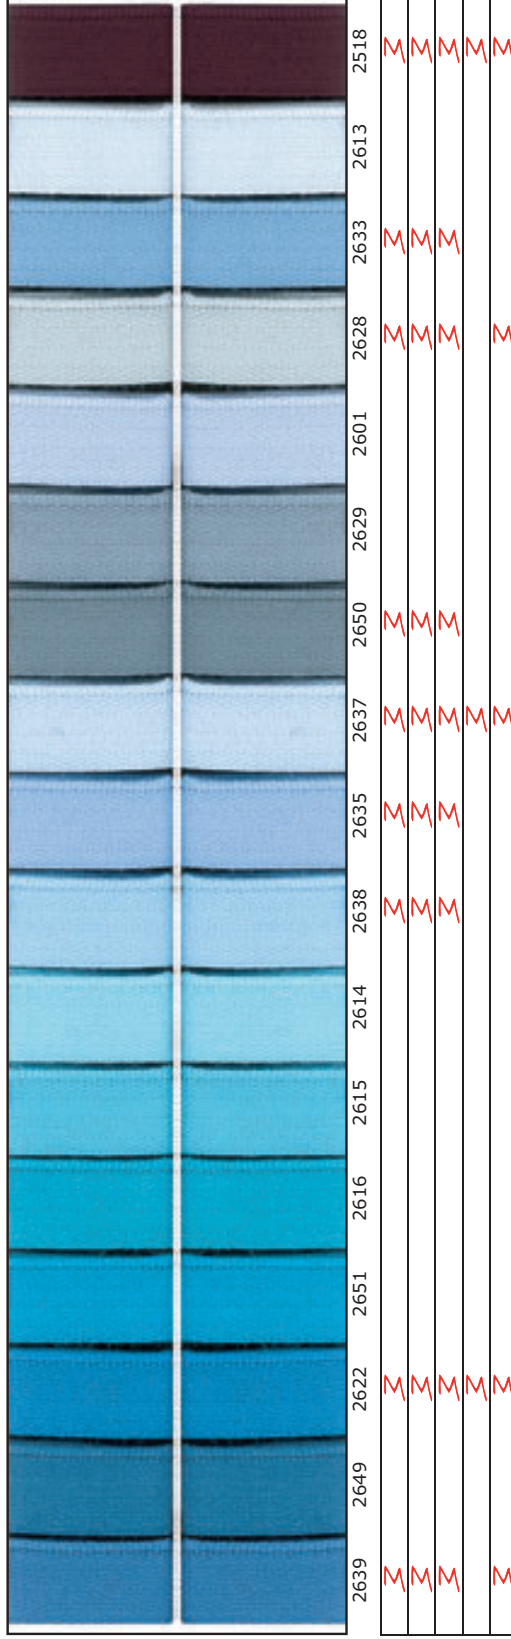

COLOR CARD

Dear Customer,

We thank you for giving us the opportunity to present our colour card.

This catalogue is completely new compared to the previous versions. In the new catalogue you can choose from 295 different coloured tapes; we can obviously dye any other colour upon your request.

07.13

2429	2442	2449	2424	2423	2420	2419	2422	2441	2440	2439	2417	2421	2411	2433	2414	2410	Decor 10E
2429	2442	2449	2424	2423	2420	2419	2422	2441	2440	2439	2417	2421	2411	2433	2414	2410	Decor 8E
2429	2442	2449	2424	2423	2420	2419	2422	2441	2440	2439	2417	2421	2411	2433	2414	2410	Decor 4E - Decor 6E
2429	2442	2449	2424	2423	2420	2419	2422	2441	2440	2439	2417	2421	2411	2433	2414	2410	Solid 6 - Solid 8 - Solid 10
2429	2442	2449	2424	2423	2420	2419	2422	2441	2440	2439	2417	2421	2411	2433	2414	2410	Star
2429	2442	2449	2424	2423	2420	2419	2422	2441	2440	2439	2417	2421	2411	2433	2414	2410	Topstar
2429	2442	2449	2424	2423	2420	2419	2422	2441	2440	2439	2417	2421	2411	2433	2414	2410	Metal 14
2429	2442	2449	2424	2423	2420	2419	2422	2441	2440	2439	2417	2421	2411	2433	2414	2410	Metal 8 - Simm. 8 - Eloxal 8
2429	2442	2449	2424	2423	2420	2419	2422	2441	2440	2439	2417	2421	2411	2433	2414	2410	Metal 6 - Simm. 6 - Eloxal 6
2429	2442	2449	2424	2423	2420	2419	2422	2441	2440	2439	2417	2421	2411	2433	2414	2410	Metal 4 - Simmetrica 4

07.13

2639	2649	2622	2651	2616	2615	2614	2638	2635	2637	2650	2629	2601	2628	2633	2613	2518	Metal 4 - Simmetrica 4
																	Metal 6 - Simm. 6 - Eloxal 6
																	Metal 8 - Simm. 8 - Eloxal 8
																	Metal 14
																	Topstar
																	Top 6E - Top 8E - Top 10E
																	Star
																	Solid 6 - Solid 8 - Solid 10
																	Decor 4E - Decor 6E
																	Decor 8E
																	Decor 10E